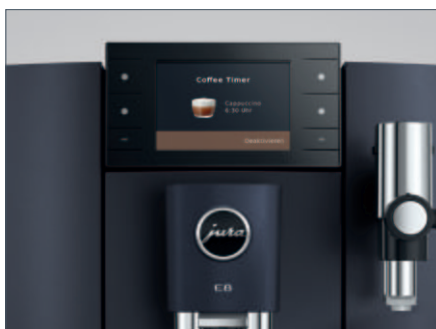

# E8 (ED)

Beliebt, begehrt, beeindruckend

Cosmic Black (ED)

- 3 Genusswelten
- Coffee Timer
- 27 cm schmal
- 27 Spezialitäten
- Quality Assistant

Midnight Silver (ED)

Piano White (ED)

Piano Black (ED)

## INNOVATIONEN

- 3 Genusswelten: Hot Brew, Light Brew, Sweet Foam
- 27 Spezialitäten u. a. mit leichteren bei 60 °C gebrühten Spezialitäten
- Mahlwerk P.A.G.2 mit 7 Mahlgradstufen
- Coffee Timer bereitet Kaffeespezialitäten zur gewünschten Uhrzeit zu (Einstellung via App J.O.E.®)
- Noch komfortablere Pflege dank Quality Assistant (z. B. werden der Tresterbehälter und die Restwasserschale nicht innerhalb von 48h geleert, erfolgt ein Hinweis auf dem Display.)
- Modernstes Design dank durchgehender Front und nur noch 27 cm schmal – sie ist damit die kompakteste E8 aller Zeiten.

### Bedien- und Programmierstandards

Display	3,5"-Tasten-Farbdisplay
Individuell programmierbare Kaffeewassermenge	■
Individuell programmierbare Kaffeestärke	10 Stufen
Individuell programmierbarer Mahlgrad	7 Stufen
Individuell programmierbare Brühtemperatur	3 Stufen
Individuell programmierbare Milch-/Milchschaummenge	■
Individuell programmierbare Heißwassertemperatur	3 Stufen
Kompatibel mit J.O.E.®	■